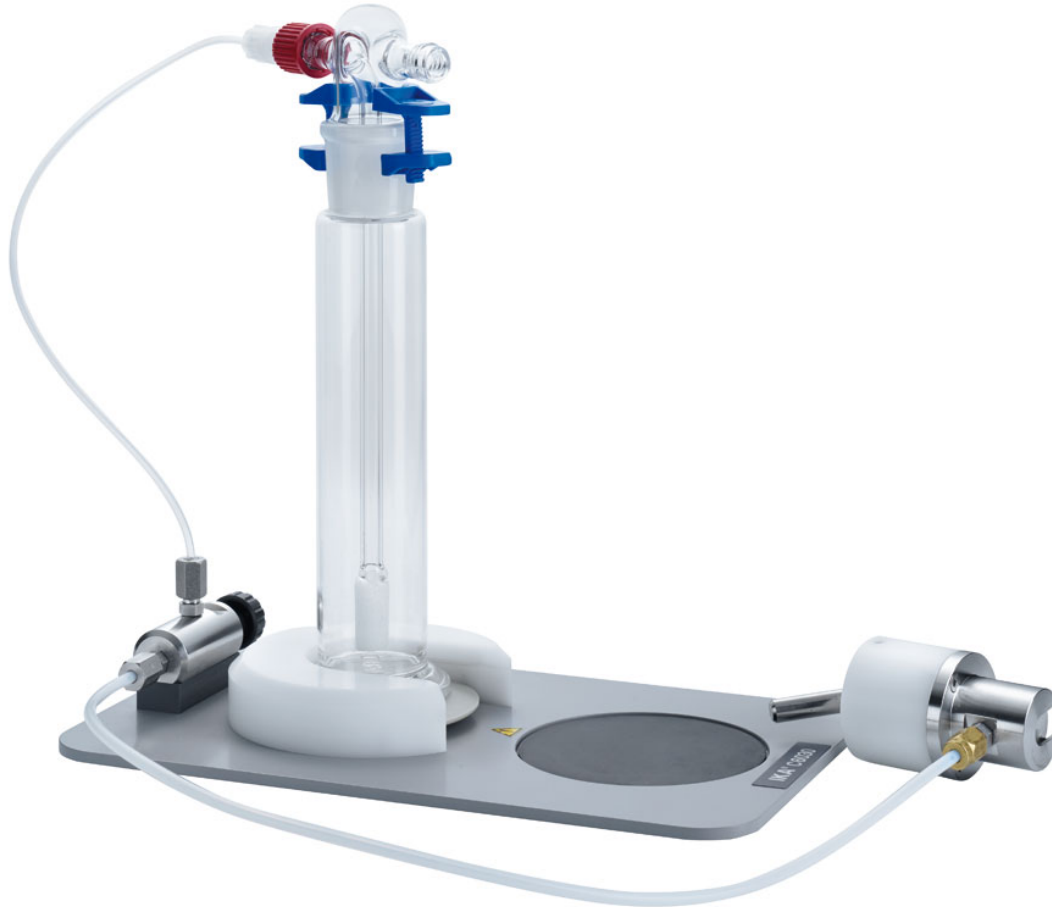

# IKA

designed for scientists

## C 6030 Stacja odpowietrzająca

/// Karta charakterystyki

Stacja odpowietrzająca

[www.ika.com](http://www.ika.com)

Zastrzega się możliwość wprowadzenia zmian

IKAworldwide

IKAworldwide /// #lookattheblue

@IKAworldwide

### Dane techniczne

Wymiary (szer. × wys. × gł.) [mm]	150 x 250 x 250
Ciężar [kg]	1.883