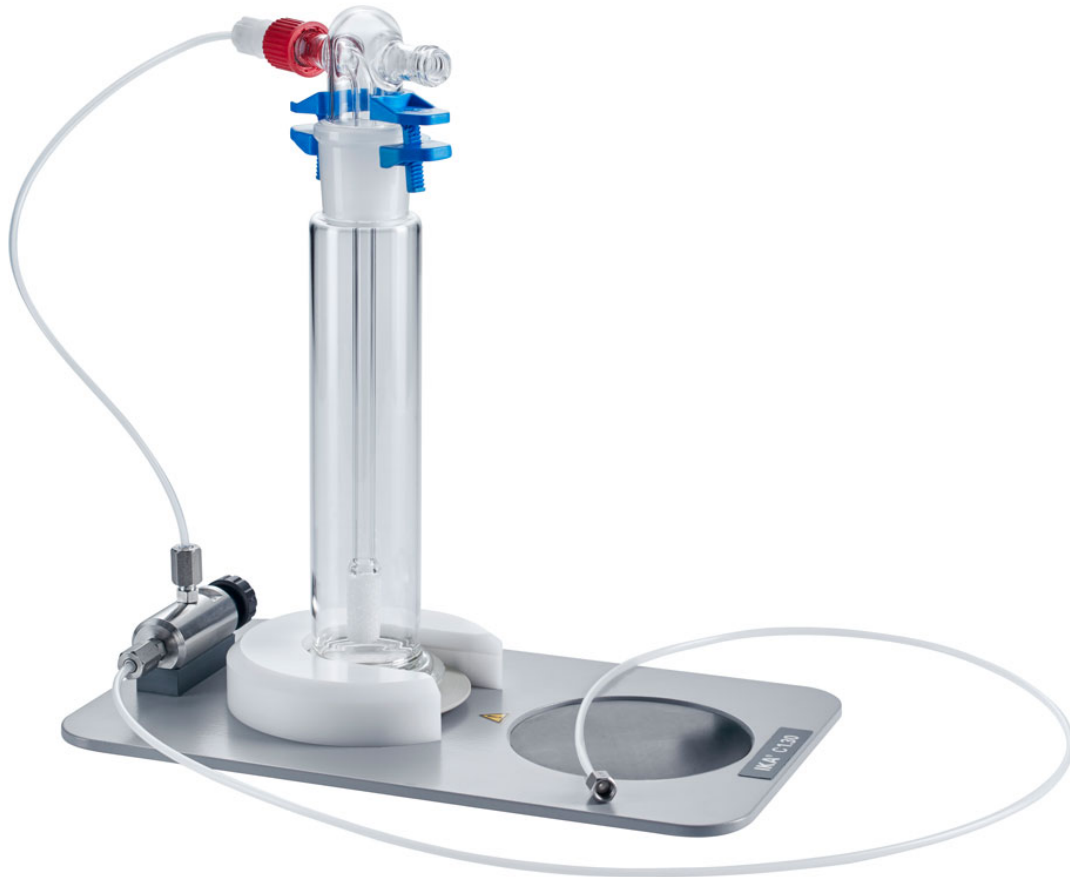

IKA

designed for scientists

C 1,30 Stacja odpowietrzająca

/// Karta charakterystyki

www.ika.com

Zastrzega się możliwość wprowadzenia zmian

 IKAworldwide

 IKAworldwide /// #lookattheblue

 @IKAworldwide

designed for scientists

Dane techniczne

Wymiary (szer. × wys. × gł.) [mm]	150 x 250 x 250
Ciężar [kg]	1.94